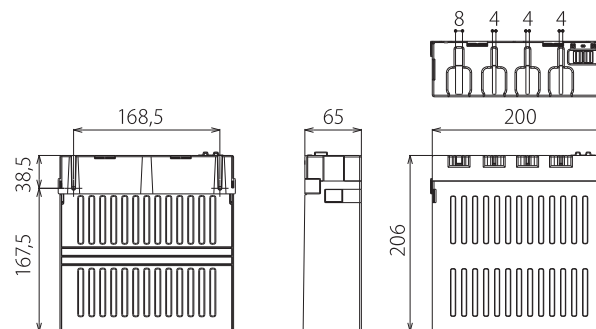

A perfect place to store your kitchen knives (up to 8mm).

帶有滑鎖的刀架。

可防止幼儿和儿童误将刀从刀架中取出。

轻轻一按即可上锁、解锁。

上下部分分离型，可拆除清洗，保持清洁。

ロック locked 上锁

解除 unlocked 解锁

固定ビス穴位置図
Position of Screw Holes
固定孔位置图

カラー	グレー
柄	無地
サイズ (単位: mm)	204×65×192
重量 (単位: g)	468
材質	ABS 樹脂

Color	Grey
Pattern	Plain
Size (mm)	204x65x192
Weight (g)	468
Material	ABS Resin

颜色	灰色
样式	无花纹
尺寸 (単位: mm)	204x65x192
重量 (単位: g)	468
材质	ABS 树脂