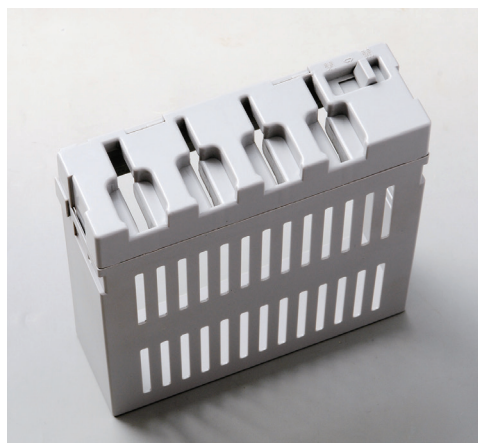

チャイルドロック包丁差し

CHILD LOCK KNIFE HOLDER

儿童安全锁刀架

スライドロック付きの包丁差しです。

小さなお子さんが誤って包丁を取り出すことを防ぐことができます。

ワンタッチでロック、解除ができます。

また、上部と下部が脱着可能ですので、取り外しが可能で洗いやすく、清潔な状態を保てます。

出刃包丁など刃の厚い包丁の収納が可能です。(刃厚8mmまで)

The knife holder with the slide lock.

Keep your youngsters from taking out a sharp knife.

To lock and unlock it only needs one touch.

Furthermore you can separate the upper from the lower part and easily clean it.

A perfect place to store your kitchen knives (up to 8mm).

帶有滑鎖的刀架。

可防止幼儿和儿童误将刀从刀架中取出。

轻轻一按即可上锁、解锁。

上下部分分离型，可拆除清洗，保持清洁。

ロック locked 上锁

解除 unlocked 解锁

固定ビス穴位置図
Position of Screw Holes
固定孔位置图