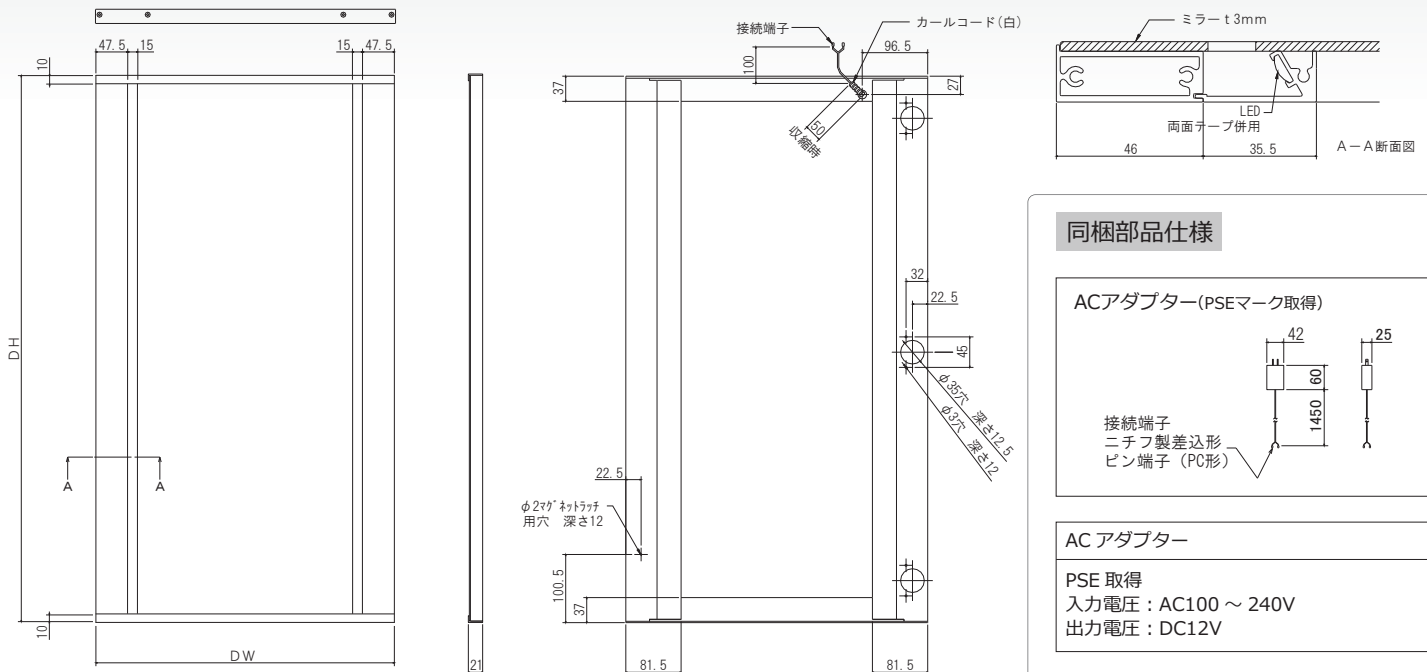

品名表示

プリンセスミラー L (左吊元) または R (右吊元) DW×DH 4500K - S または N
例) W595×H1094 L タイプ防曇仕様の場合 : プリンセスミラー L 595×1094 4500K-N

製品寸法

※製品の仕様は、予告なく変更する場合がございます。また、このパンフレットの商品等の写真は印刷のため、実際の色と異なる場合がございますので、あらかじめご了承ください。

株式会社カワノ