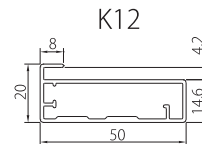

WK12/HK12

Aluminium Frame Door System

アルミフレームドア WK12/HK12

Aluminium Frame Door System WK12/HK12 铝门框架 WK12/HK12

KIC Original Products

- コーナーキャップを使用していないのでクールなイメージに仕上がります。
- ヒンジはφ35mmカップヒンジ(別売品)を使用します。
- 上下レール式の引き違い戸も製作できます。

- Since the corner cap is not used, it is a stylish impression.
- It is installed φ35mm cup hinges. [Option]
- It can be used also for a sliding doors with the upper and bottom rail.

- 不使用护角呈现, 更新潮的设计
- 铰链使用φ35mm的杯铰链(另售品)。
- 也能制作上下轨道式的推拉门。

横枠材	縦枠材	推奨サイズ		仕上げ	カラー	適応ガラス厚み
K12	K12	幅900mm以下	高さ2400mm以下	アルマイト処理	アルマイトシルバー	4mm
Horizontal frame Contents	Vertical frame Contents	Recommended size		Finishing touches	Color	Thickness size adaptation
K12	K12	Width 900 MM Below	Height 2400mm Below	Alumite treatment	Alumite Silver	4mm
水平框架	垂直框架	推荐尺寸		表面处理	颜色	适用玻璃厚度
K12	K12	宽900mm以下	高2400mm以下	阳极氧化膜处理	银色阳极氧化膜	4mm