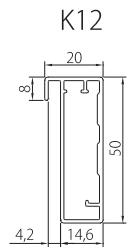

WK12/HK12

Aluminium Frame Door System

アルミフレームドア WK12/HK12

Aluminium Frame Door System WK12/HK12 铝门框架 WK12/HK12

KIC Original Products

- コーナーキャップを使用していないのでクールなイメージに仕上がります。
- ヒンジはφ35mmカップヒンジ(別売品)を使用します。
- 上下レール式の引き違い戸も製作できます。

- Since the corner cap is not used, it is a stylish impression.
- It is installed φ35mm cup hinges. [Option]
- It can be used also for a sliding doors with the upper and bottom rail.

- 不使用护角呈现, 更新潮的设计
- 铰链使用φ35mm的杯铰链(另售品)。
- 也能制作上下轨道式的推拉门。

横枠材	縦枠材	推奨サイズ		仕上げ	カラー	適応ガラス厚み
K12	K12	幅900mm以下	高さ2400mm以下	アルマイト処理	アルマイトシルバー	4mm
Horizontal frame Contents	Vertical frame Contents	Recommended size		Finishing touches	Color	Thickness size adaptation
K12	K12	Width 900 MM Below	Height 2400mm Below	Alumite treatment	Alumite Silver	4mm
水平框架	垂直框架	推荐尺寸		表面处理	颜色	适用玻璃厚度
K12	K12	宽900mm以下	高2400mm以下	阳极氧化膜处理	银色阳极氧化膜	4mm