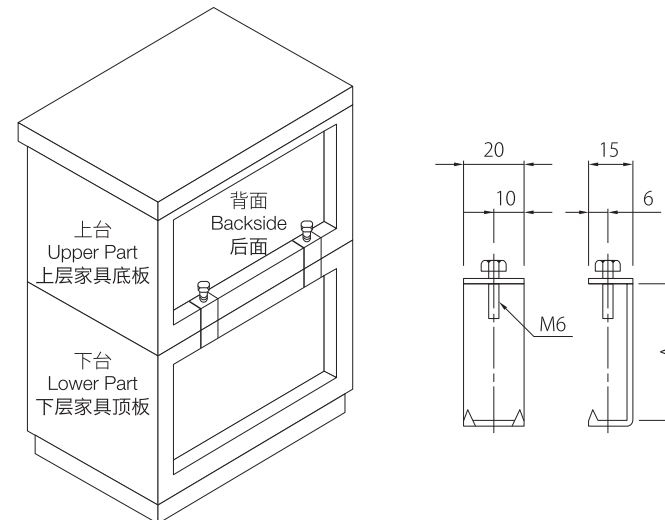

コの字倒れ止め ANTI-CRASH CLIP C-SHAPE “C”形放倒緊固件

重ね家具の上台と下台を固定し上台の転倒・落下を防ぎます。

It is able to connect stacked furniture and prevent the upper cabinet from falling down.

固定上下疊放家具的底板与顶板，防止上层家具倒塌、掉落。

- 材質：鋼 ●仕上げ：亜鉛メッキ
- Material: Steel ●Surface Finish: Zinc Plating
- 材质：钢 ●成品颜色：镀锌

呼称 Description 名称	A
20×45	45
20×51	51
20×55	55
20×64	64
20×74	74

使用図
Usage
使用图

株式会社 カワノ

本社：福岡県三潴郡大木町絵下古賀 213

東京：東京都中央区東日本橋 3-11-11 東日本橋 Y's ビル 4F

大阪：大阪市西区立売堀 2-1-11 ビジネスゾーン本町西 701 号

上海：上海市長寧區延安西路 1088 號長峰中心 2502 室